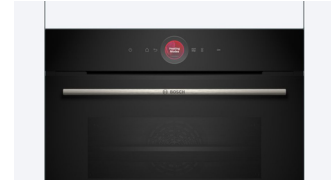

Bosch Serie 8 CBG7341B1 horno 47 L A+ Negro, Acero inoxidable

Marca : Bosch

Familia de productos: Serie 8 Código del producto: CBG7341B1

Nombre del producto : CBG7341B1

Bosch Serie 8 CBG7341B1. Tamaño del horno: Pequeño, Tipo de horno: Horno eléctrico, Total capacidad interior, horno (s): 47 L. Tipo de instalación: Integrado, Color del producto: Negro, Acero inoxidable, Tipo de control: Tocar. Tipo de reloj: Electrónico. Clase de eficiencia de energía: A+, Consumo de energía (convencional): 0,73 kWh, Consumo de energía (convección forzada): 0,61 kWh. Cantidad de lámparas: 1 lámpara(s), Tipo de lámpara: Halógeno